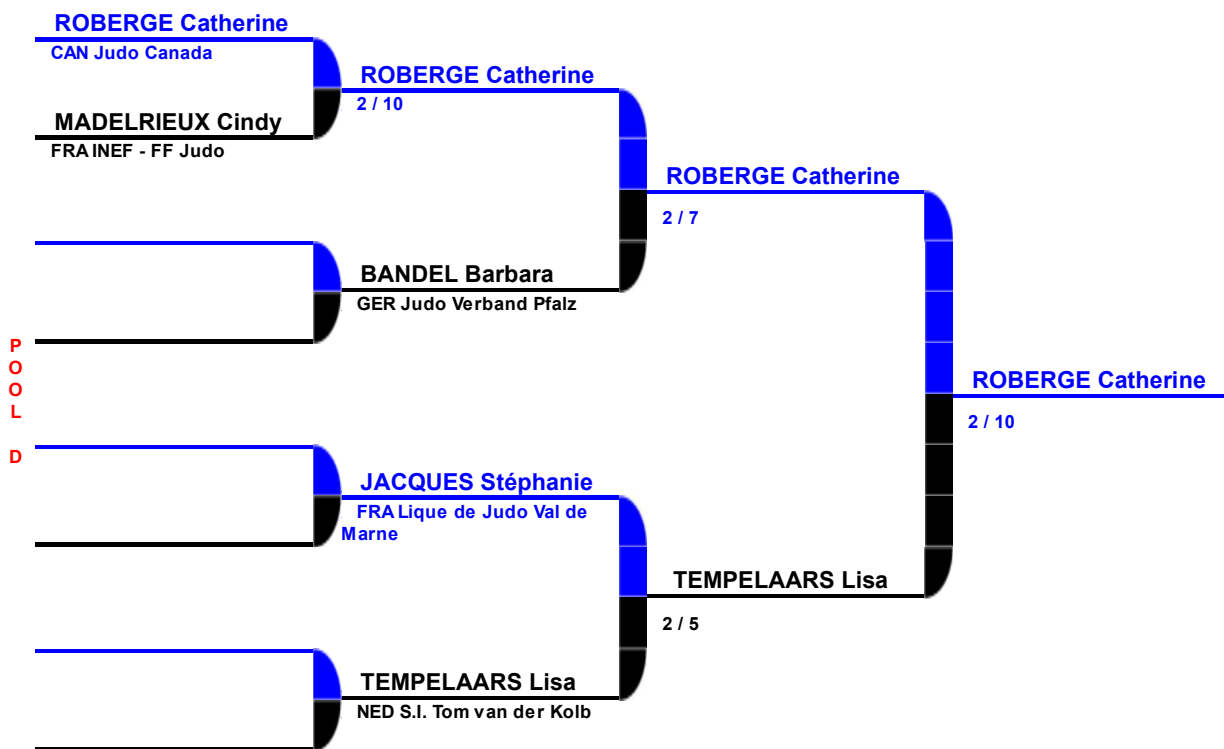

2008 SWISS JUDO OPEN

Baar - 19. / 20. April 2008

FS70

Copyright (c) 2004 FSJ & Claude Poffet
Database powered by www.dbApplication.ch

der offizielle Partner des SEM für die informatisierte Verwaltung des Wettkampfes
le partenaire officiel du CSI pour la gestion informatisée de la compétition
the official partner of the SCI for the computerized management of the competition
2002 - 2003 - 2004 - 2005 - 2006 - 2007 - 2008 - 2009 - 2010 - 2011