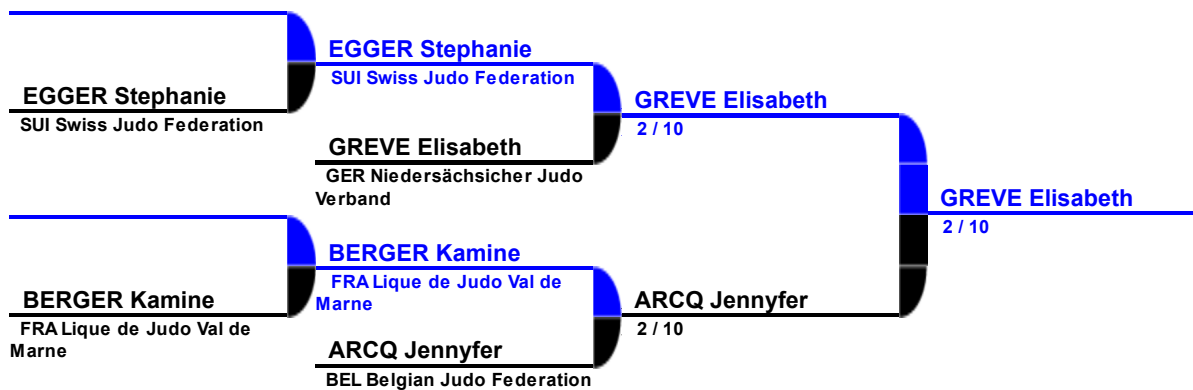

2008 SWISS JUDO OPEN

Baar - 19. / 20. April 2008

FS70

Copyright (c) 2004 FSJ & Claude Poffet
Database powered by www.dbApplication.ch

der offizielle Partner des SEM für die informatisierte Verwaltung des Wettkampfes
le partenaire officiel du CSI pour la gestion informatisée de la compétition
the official partner of the SCI for the computerized management of the competition
2002 - 2003 - 2004 - 2005 - 2006 - 2007 - 2008 - 2009 - 2010 - 2011