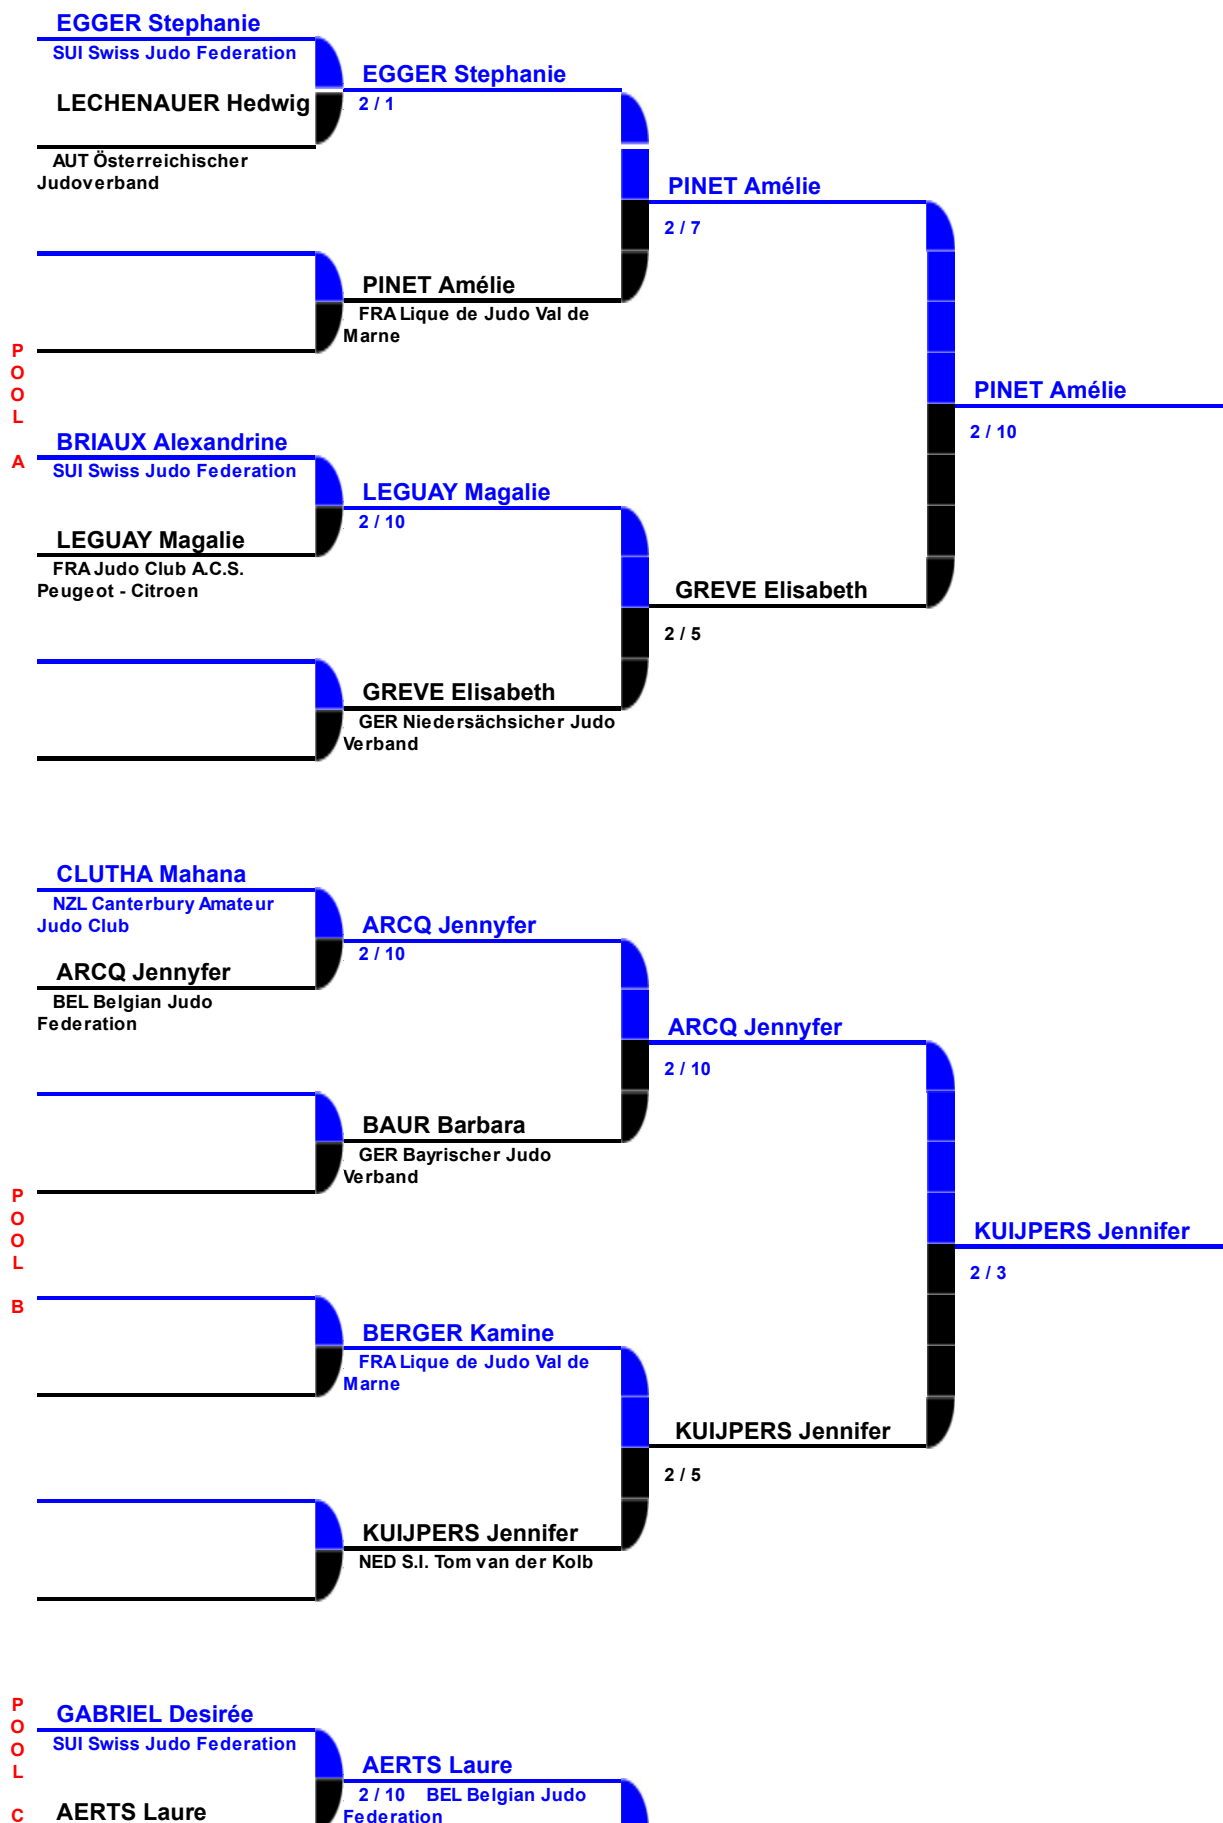

2008 SWISS JUDO OPEN

Baar - 19. / 20. April 2008

FS70

Copyright (c) 2004 FSJ & Claude Poffet
Database powered by www.dbApplication.ch

der offizielle Partner des SEM für die informatisierte Verwaltung des Wettkampfes
le partenaire officiel du CSI pour la gestion informatisée de la compétition
the official partner of the SCI for the computerized management of the competition
2002 - 2003 - 2004 - 2005 - 2006 - 2007 - 2008 - 2009 - 2010 - 2011